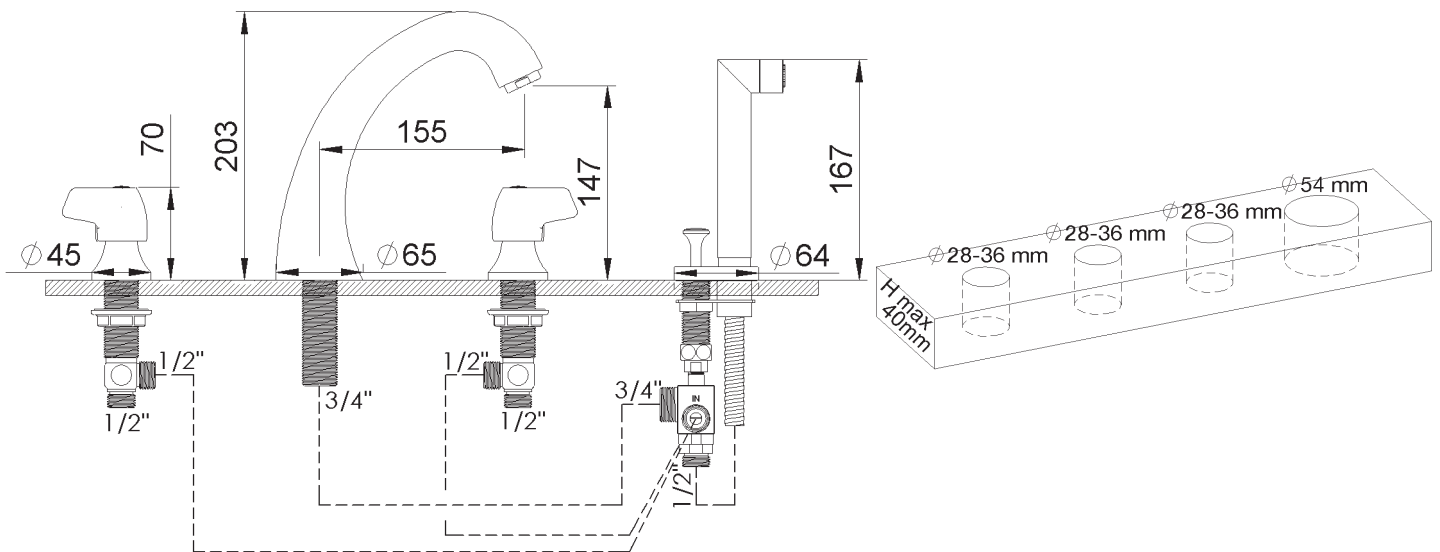

PRODUCT TECHNICAL SHEET

Collection : **PILE & FACE**

Ref. : **4012.--.70**

Batterie de bain 4 trous, inverseur et douchette

4-gats badmengkraan, met omschakelaar en handdouchette

4-hole bath mixer, diverter and handshower

Picture

Product details

Internal mechanism : Ceramic valve 1/4 turn

Technical drawing

RA0.V01